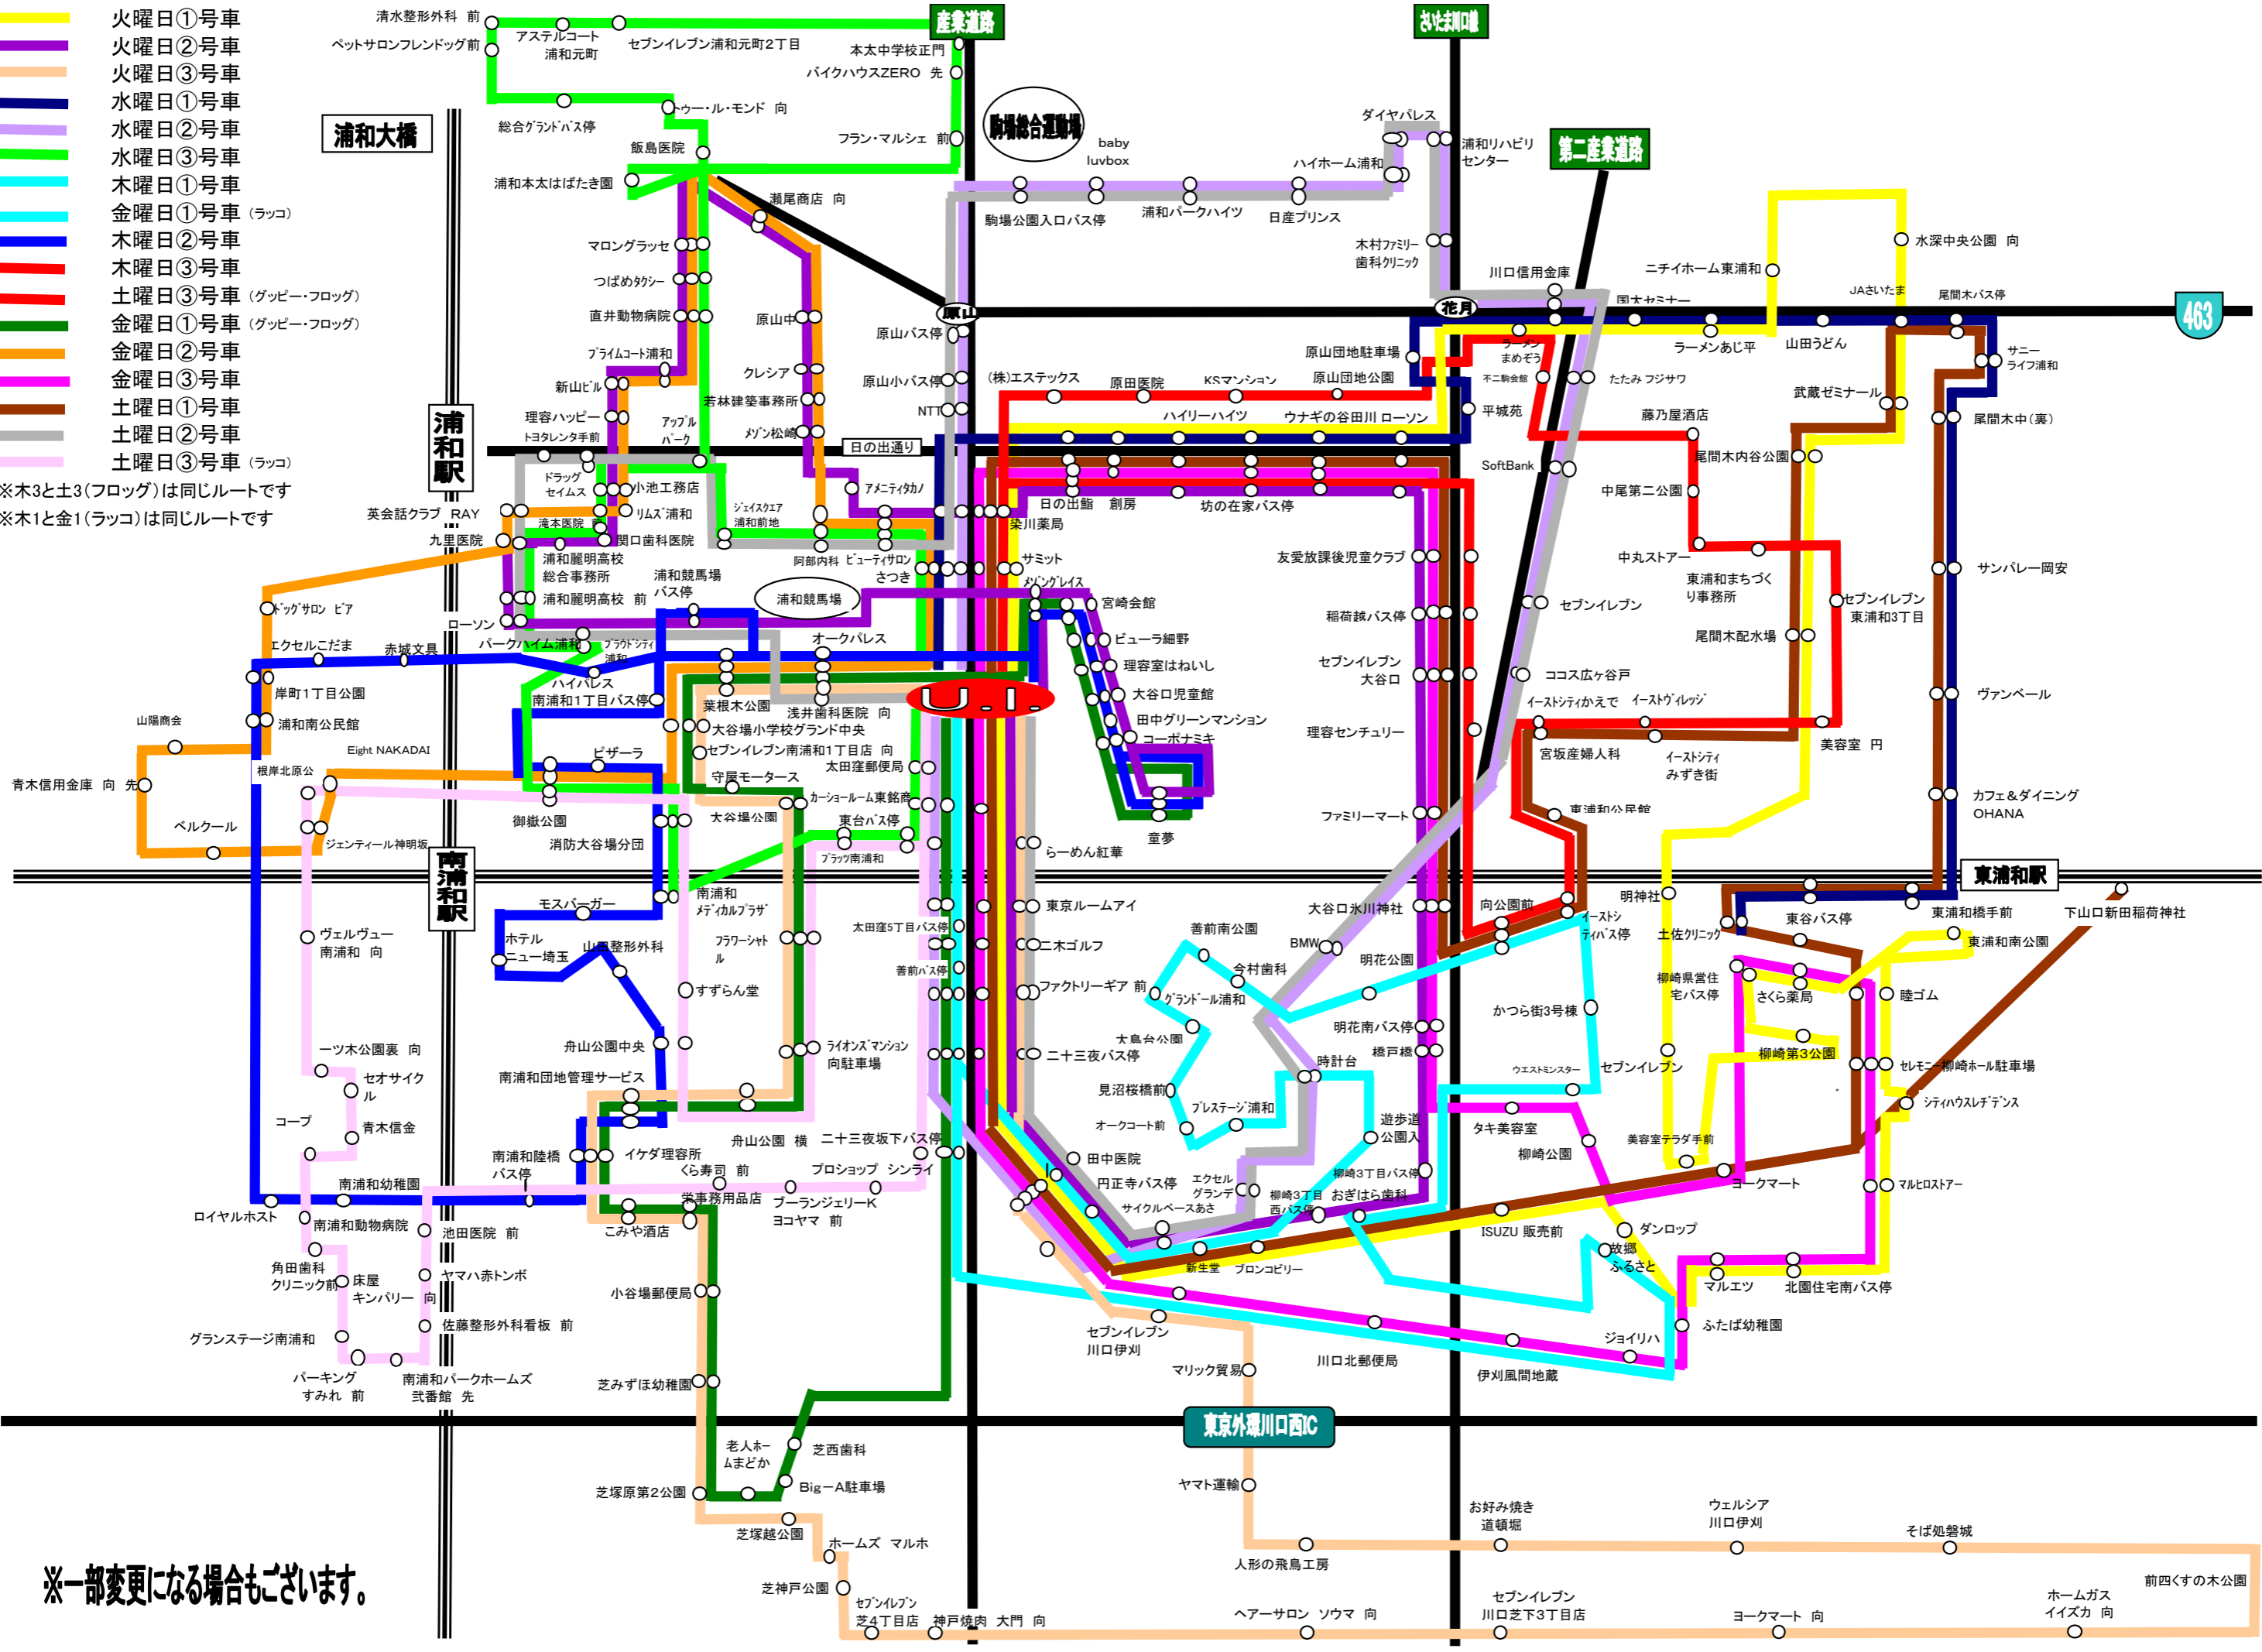

- 火曜日①号車
- 火曜日②号車
- 火曜日③号車
- 水曜日①号車
- 水曜日②号車
- 水曜日③号車
- 木曜日①号車
- 金曜日①号車 (ラッコ)
- 木曜日②号車
- 木曜日③号車
- 土曜日③号車 (グッピー・フロッグ)
- 金曜日①号車 (グッピー・フロッグ)
- 金曜日②号車
- 金曜日③号車
- 土曜日①号車
- 土曜日②号車
- 土曜日③号車 (ラッコ)

※木3と土3(フロッグ)は同じルートです
 ※木1と金1(ラッコ)は同じルートです

※一部変更になる場合もございます。

463

東京外環川口西IC