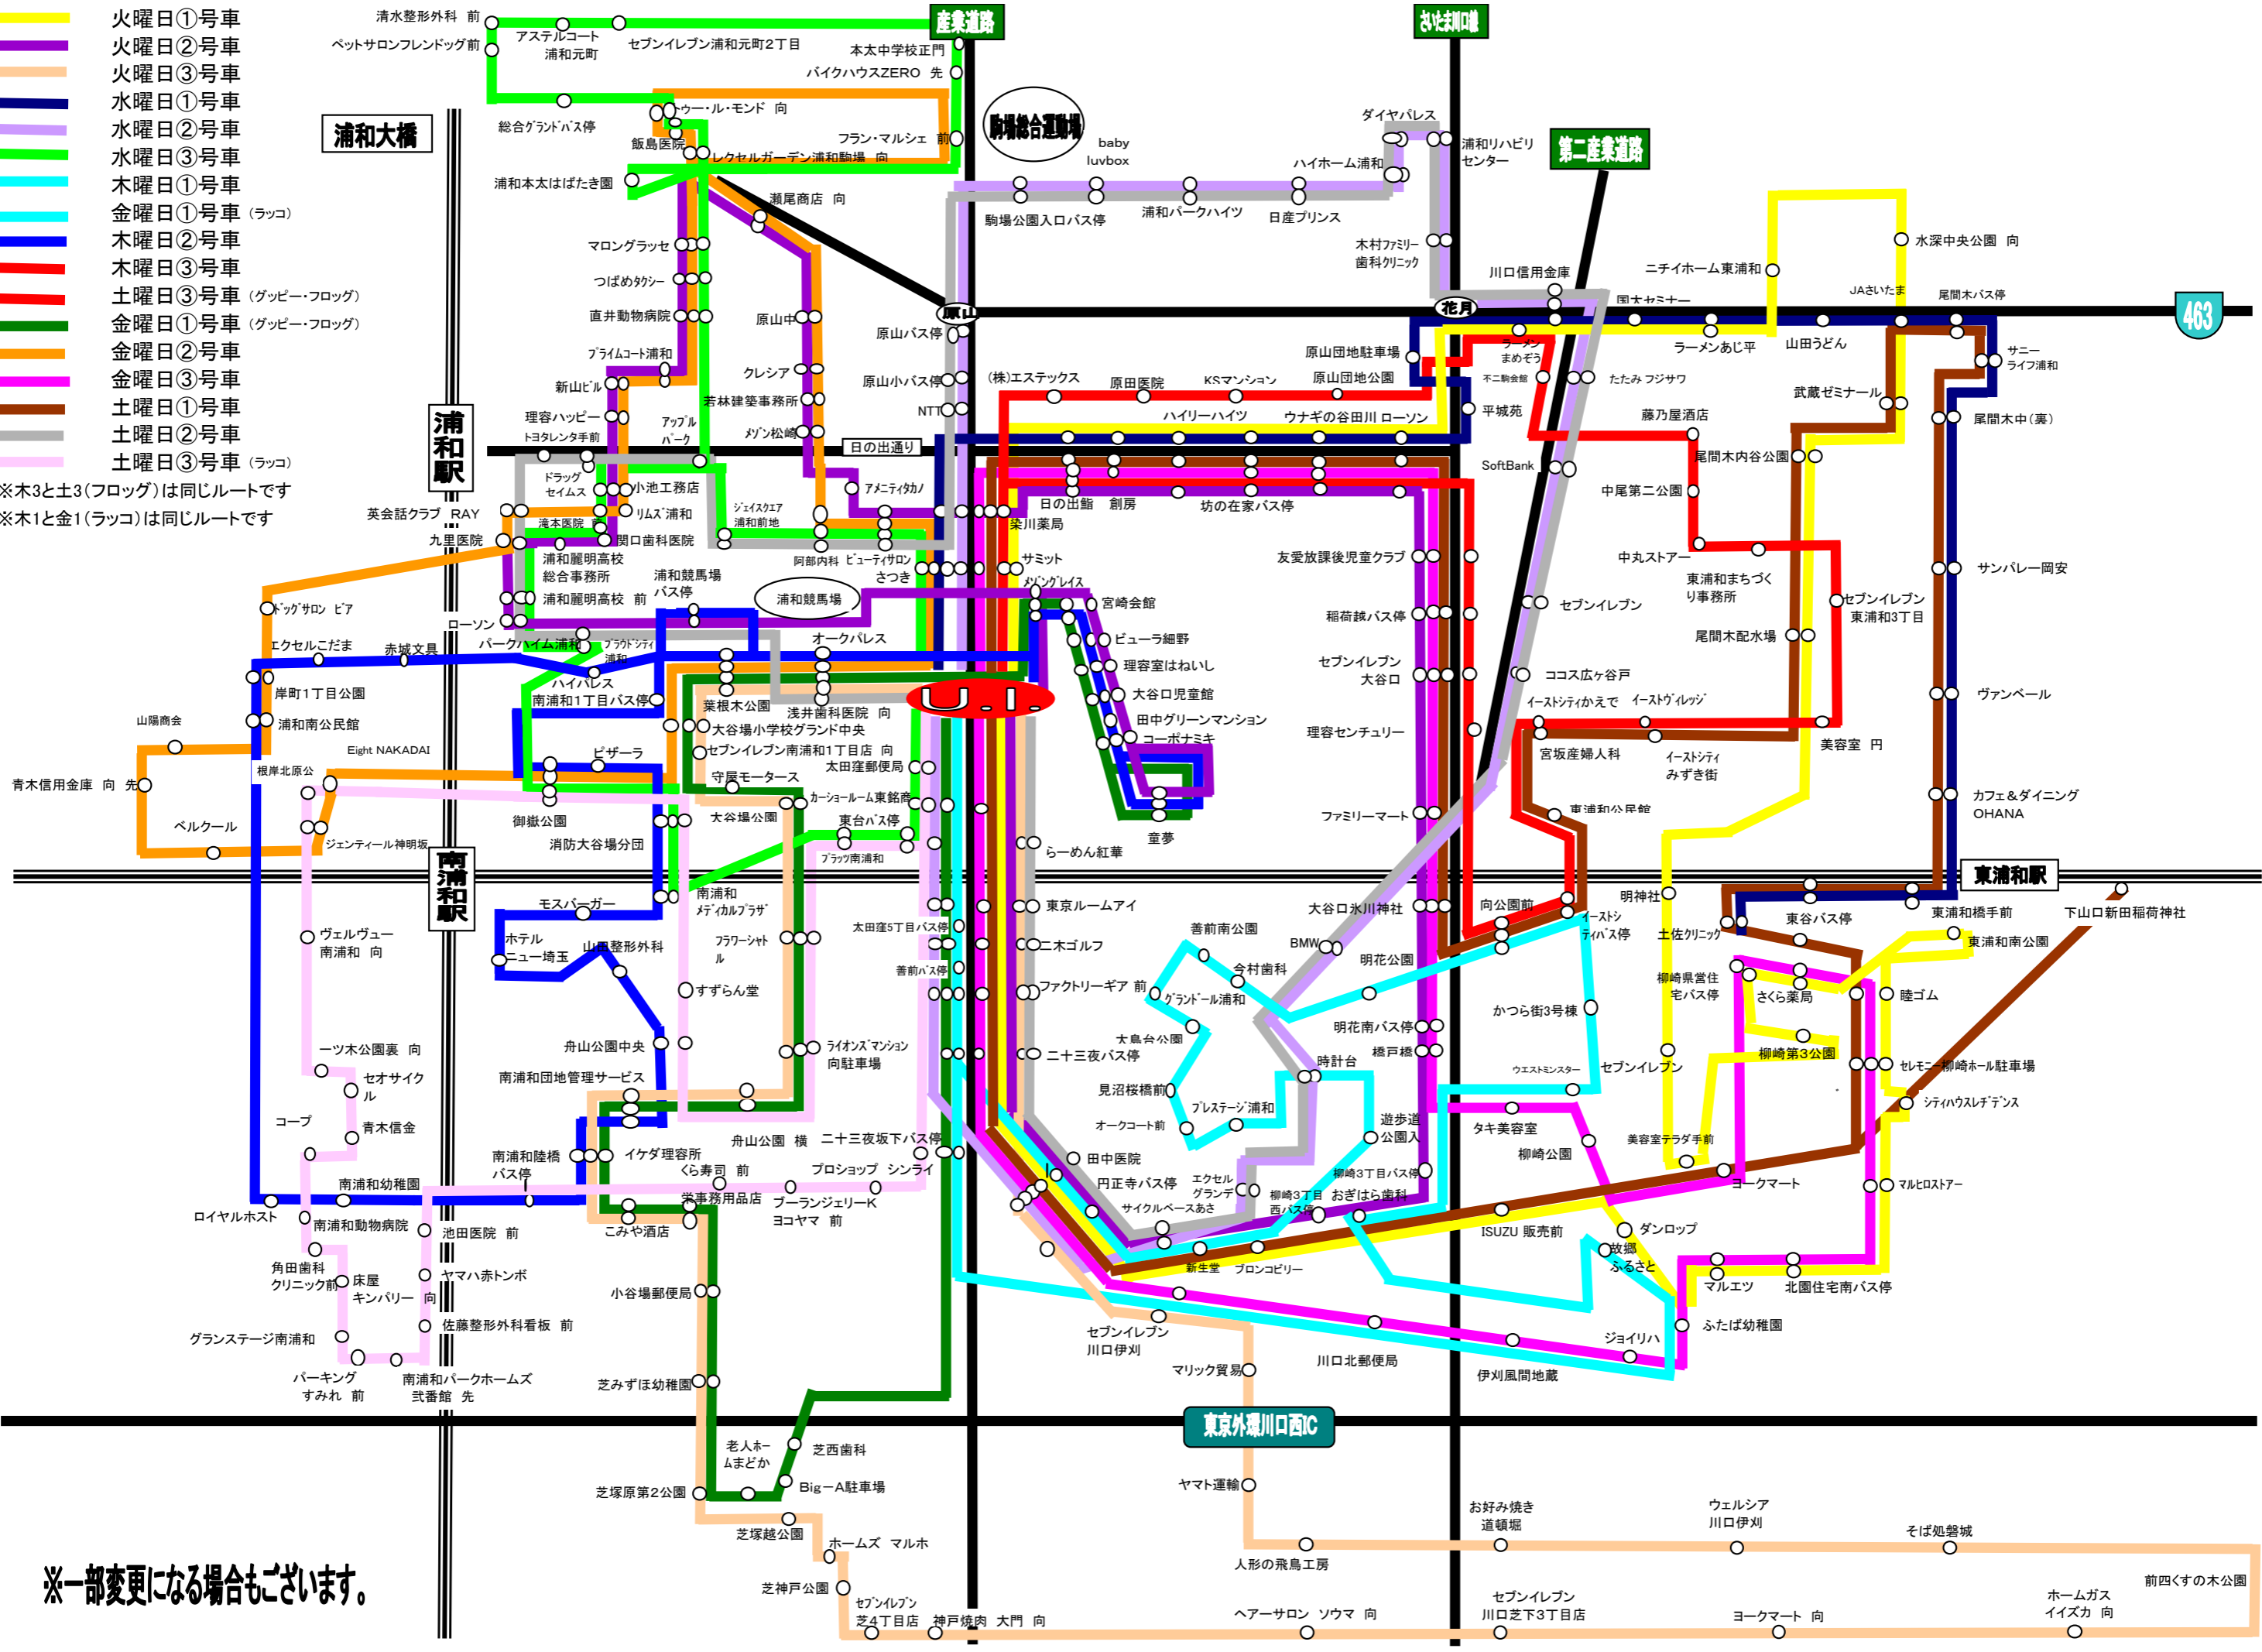

- 火曜日①号車
- 火曜日②号車
- 火曜日③号車
- 水曜日①号車
- 水曜日②号車
- 水曜日③号車
- 木曜日①号車
- 金曜日①号車 (ラッコ)
- 木曜日②号車
- 木曜日③号車
- 土曜日③号車 (グッピー・フロッグ)
- 金曜日①号車 (グッピー・フロッグ)
- 金曜日②号車
- 金曜日③号車
- 土曜日①号車
- 土曜日②号車
- 土曜日③号車 (ラッコ)

※木3と土3(フロッグ)は同じルートです
 ※木1と金1(ラッコ)は同じルートです

※一部変更になる場合がございます。

463

東京外環川口西IC

東浦和駅

浦和大橋

浦和駅

南浦和駅

駒場総合運動場

さいたま川口IC

第二産業道路

花月

U-I