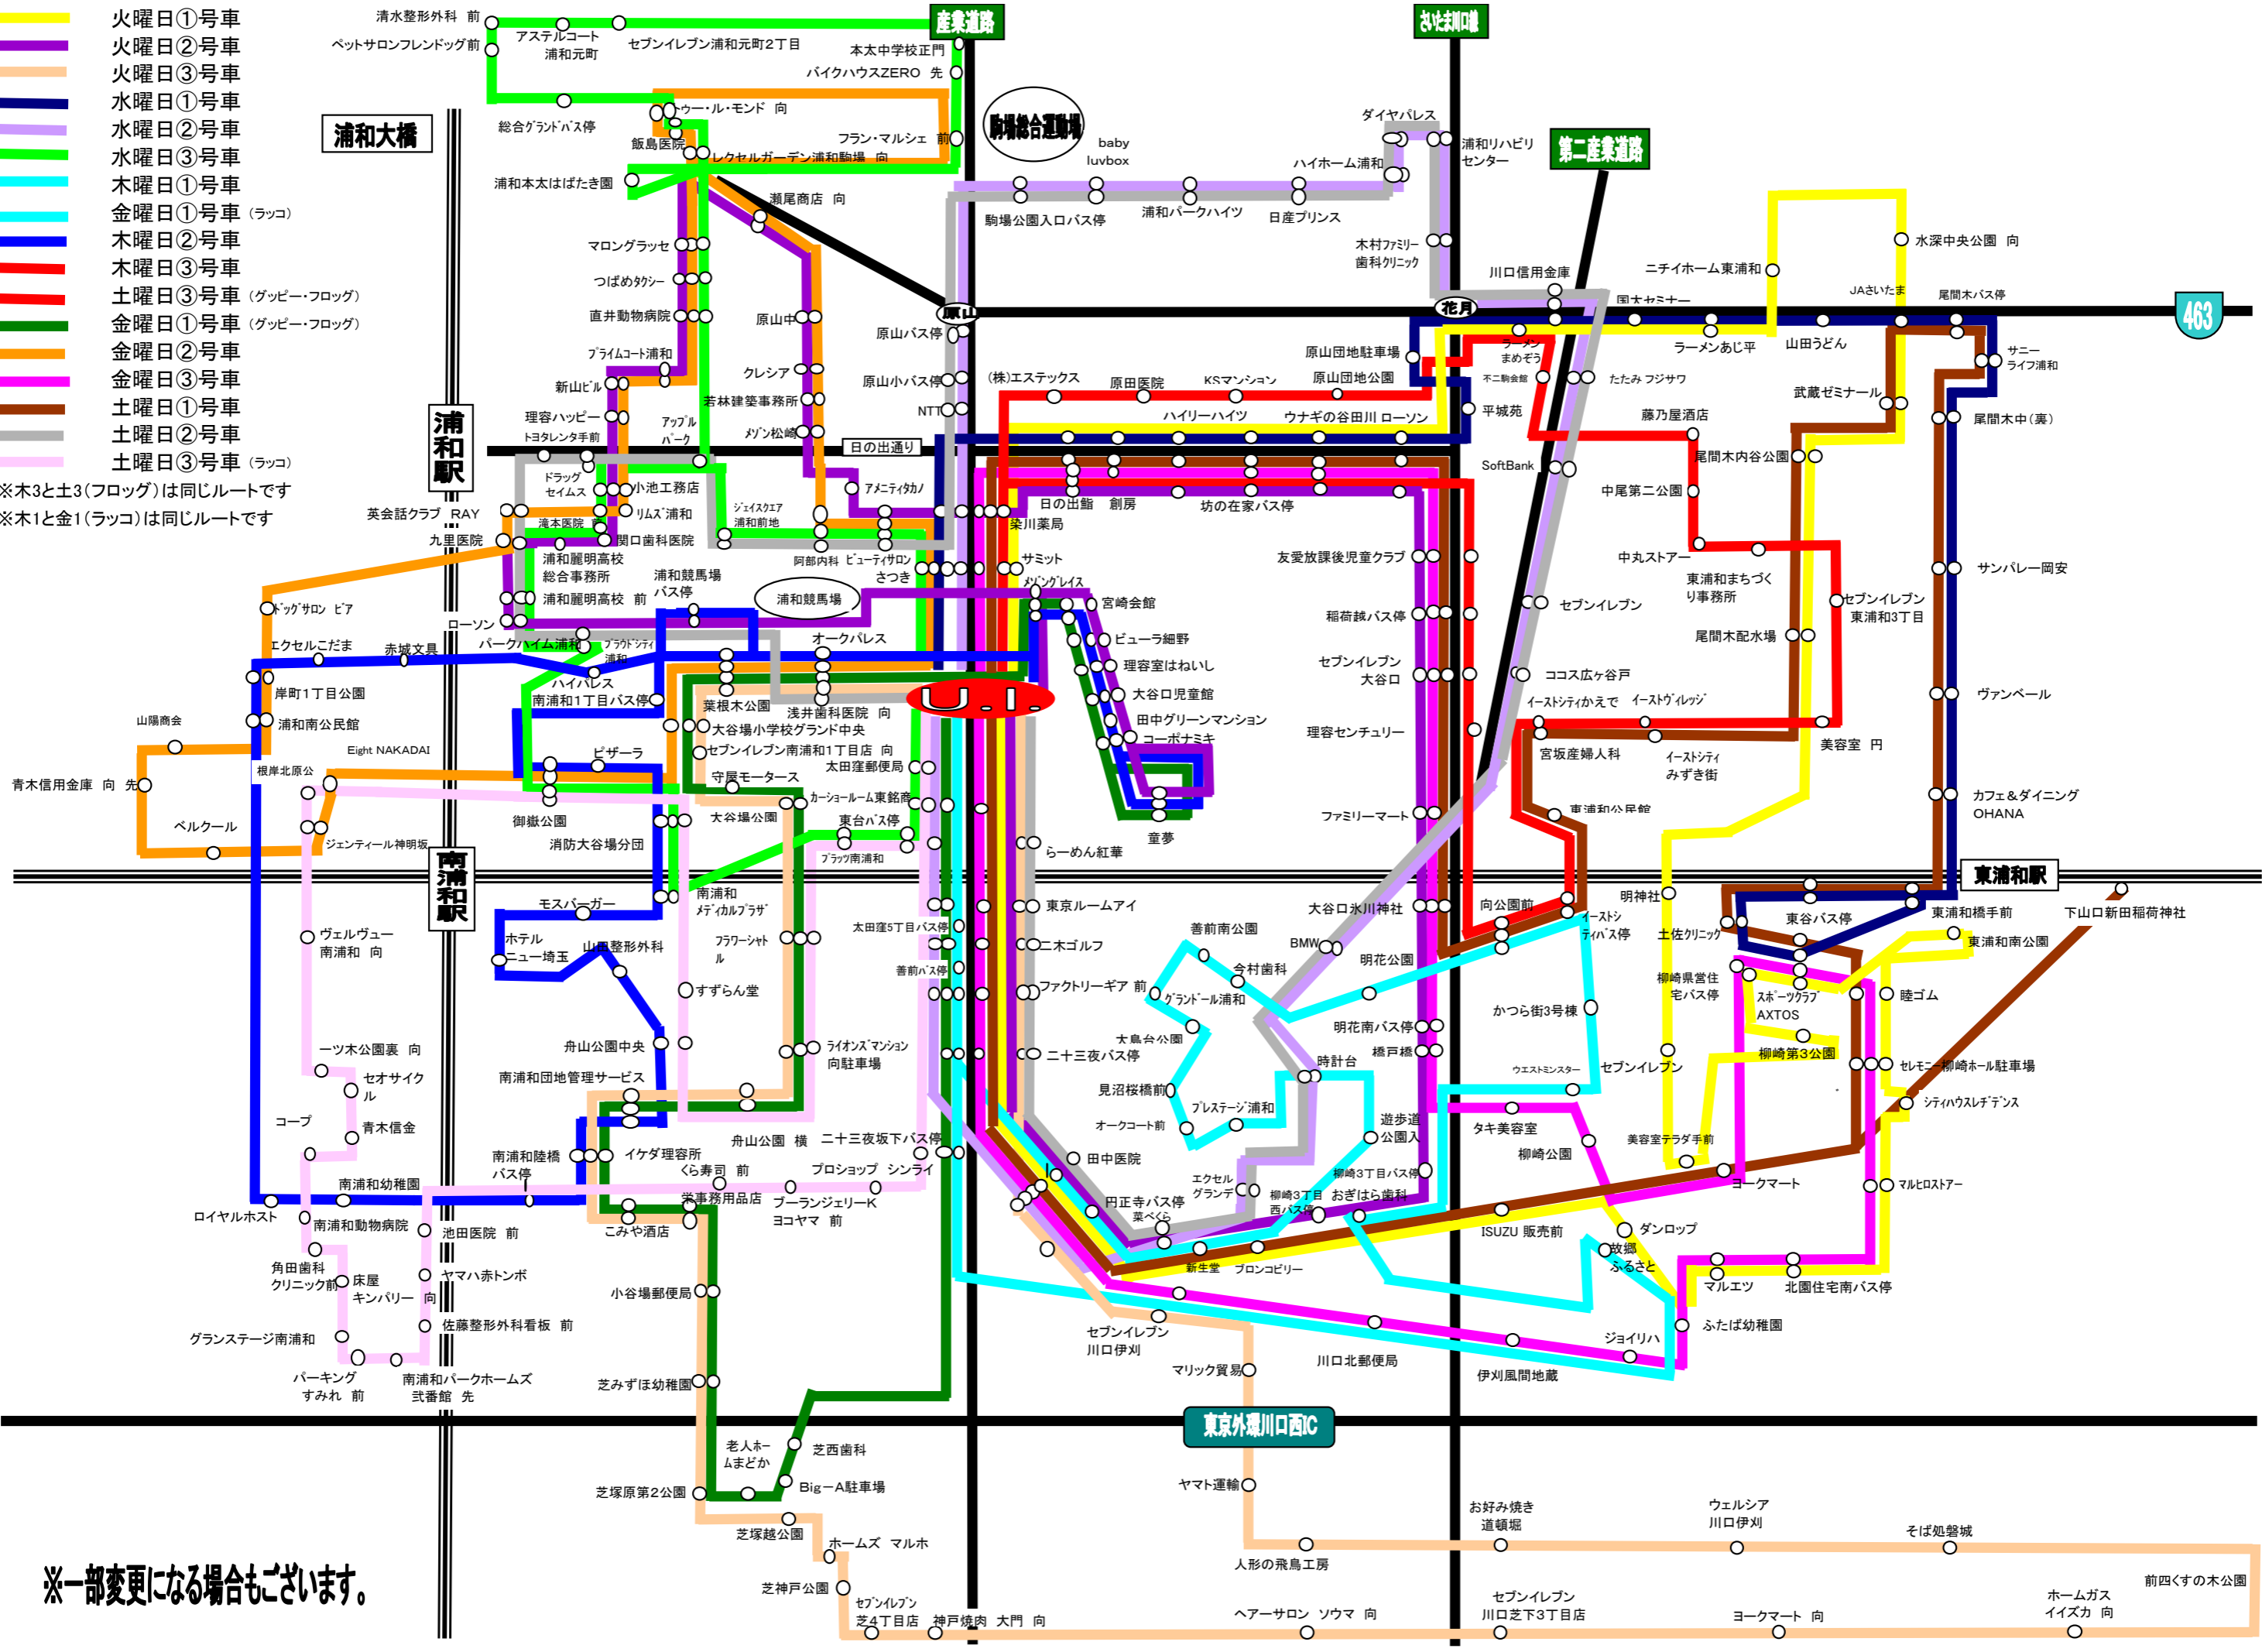

- 火曜日①号車
  - 火曜日②号車
  - 火曜日③号車
  - 水曜日①号車
  - 水曜日②号車
  - 水曜日③号車
  - 木曜日①号車
  - 金曜日①号車 (ラッコ)
  - 木曜日②号車
  - 木曜日③号車
  - 土曜日③号車 (グッピー・フロッグ)
  - 金曜日①号車 (グッピー・フロッグ)
  - 金曜日②号車
  - 金曜日③号車
  - 土曜日①号車
  - 土曜日②号車
  - 土曜日③号車 (ラッコ)
- ※木3と土3(フロッグ)は同じルートです  
 ※木1と金1(ラッコ)は同じルートです

※一部変更になる場合がございます。

463

東京外環川口西IC

浦和大橋

浦和駅

南浦和駅

東浦和駅

駒場総合運動場

浦和競馬場

U-I