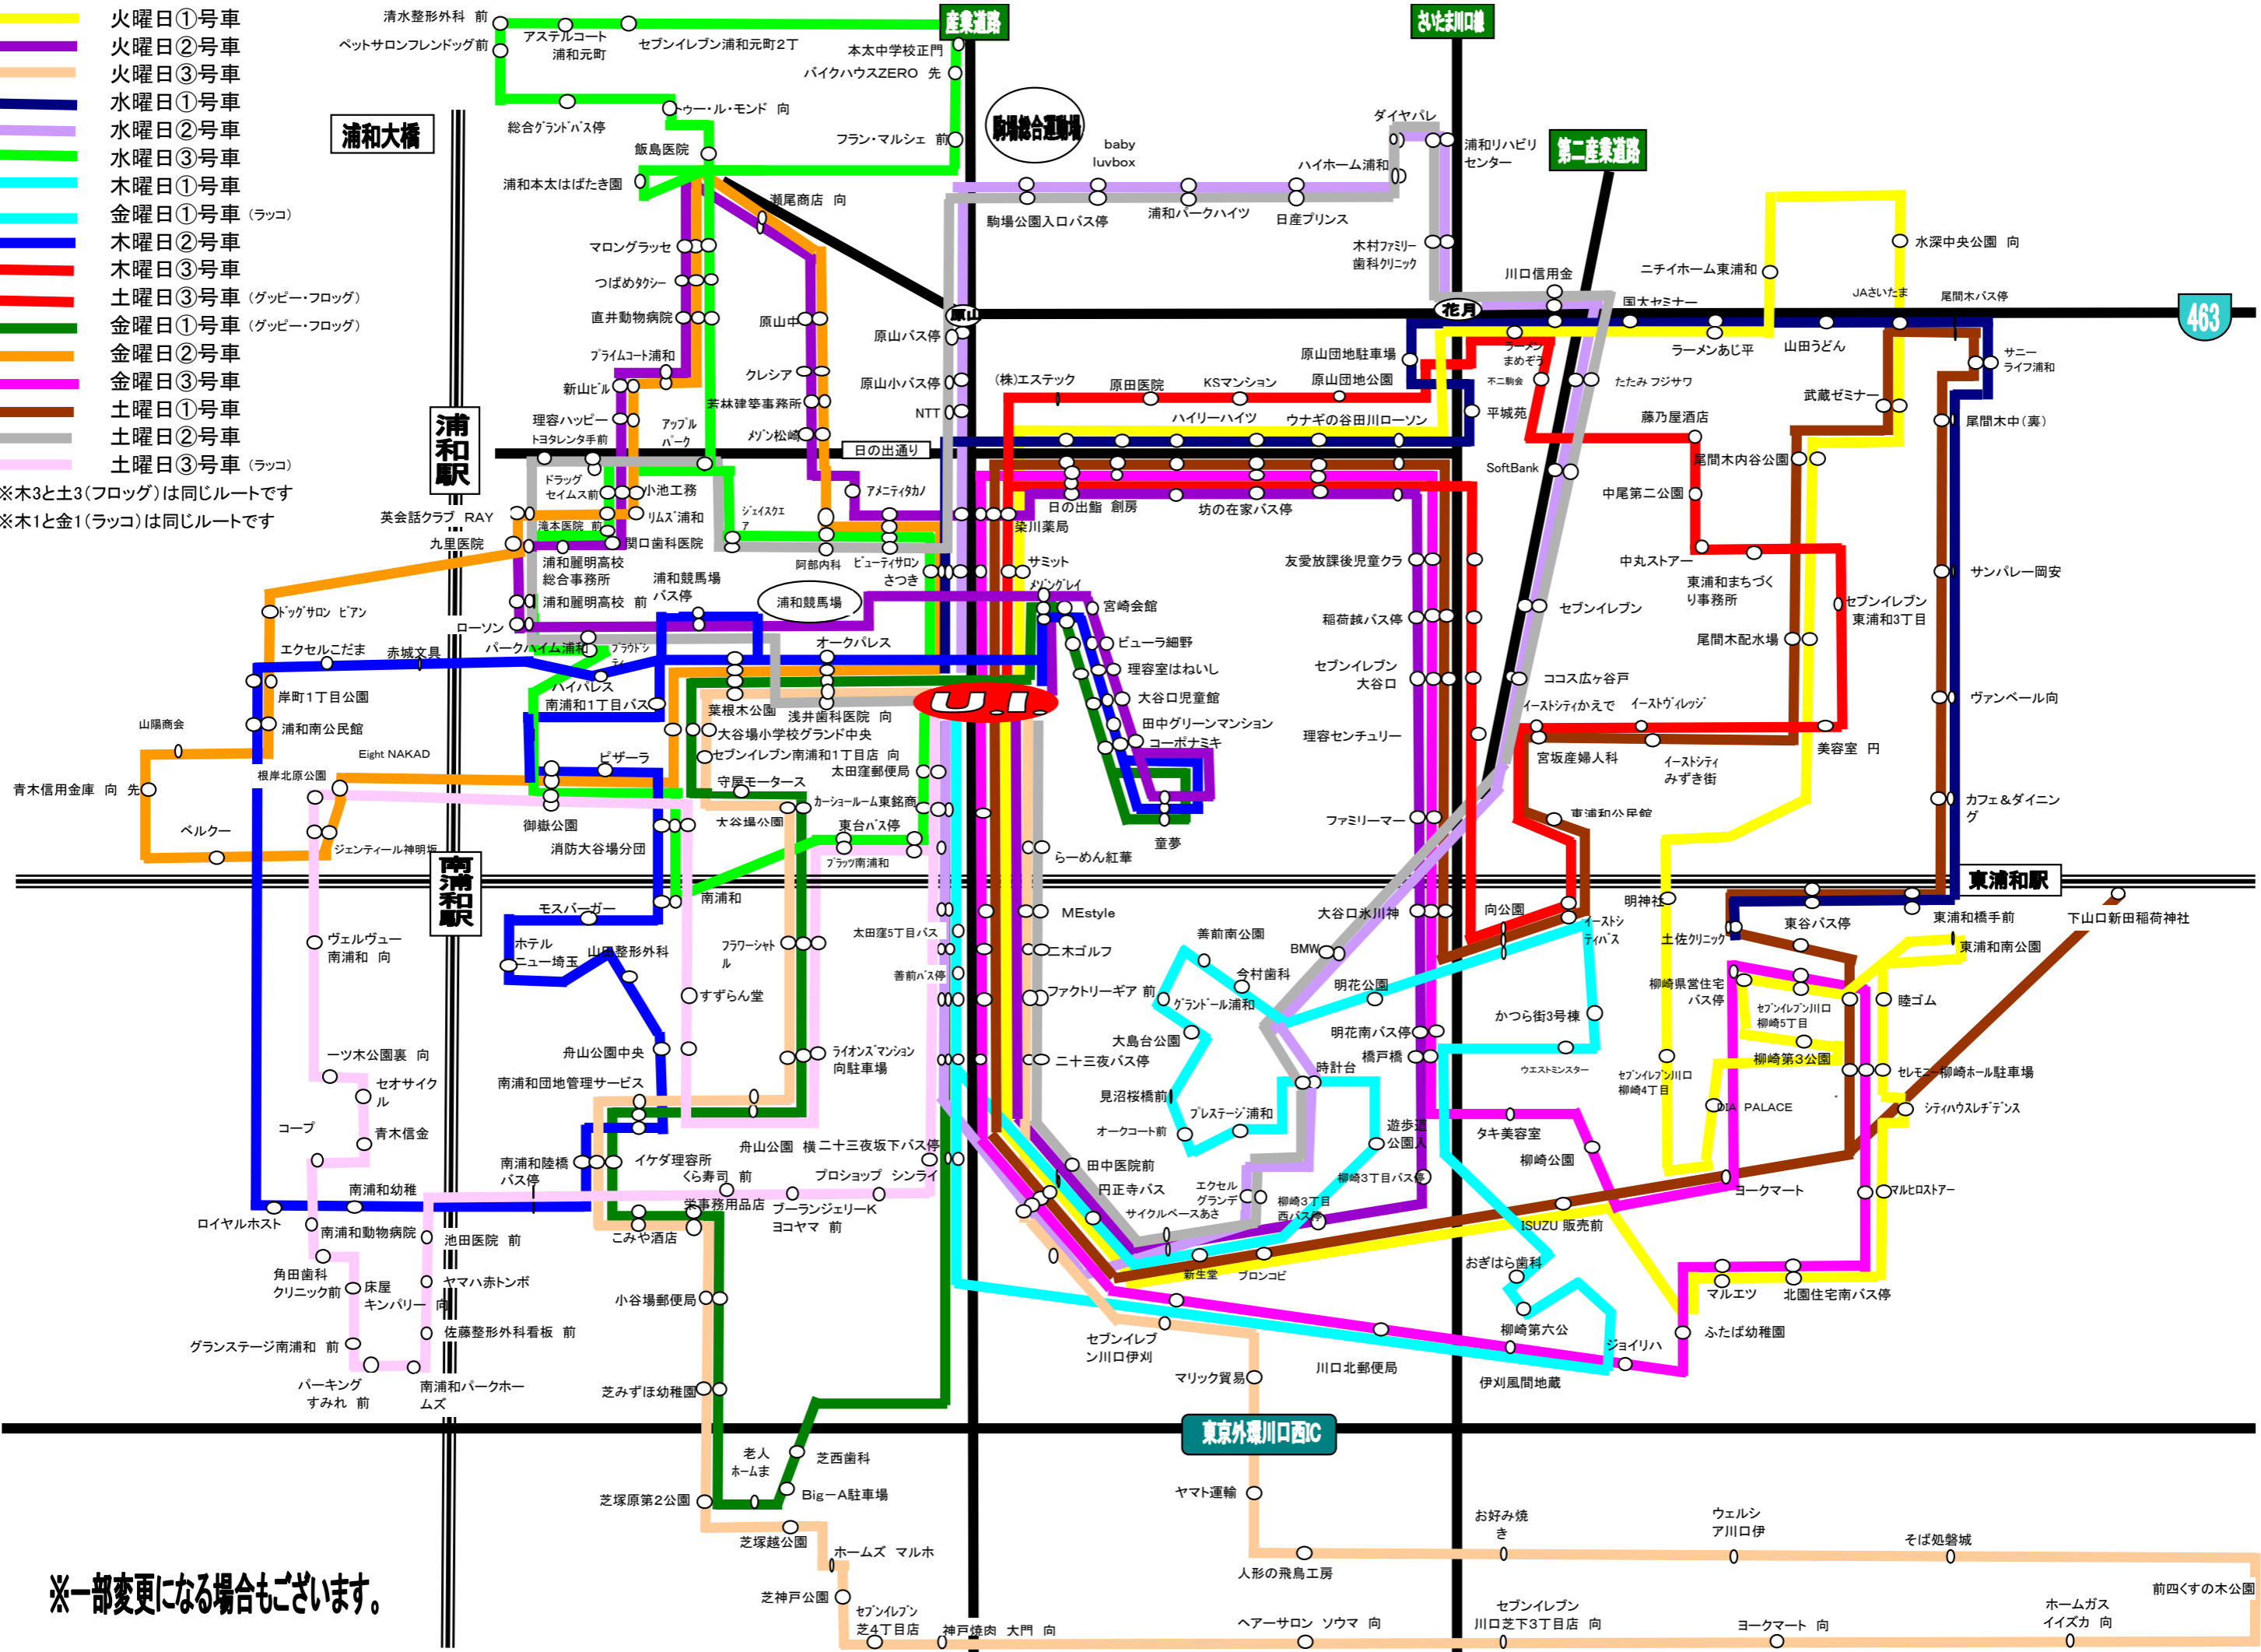

- 火曜日①号車
- 火曜日②号車
- 火曜日③号車
- 水曜日①号車
- 水曜日②号車
- 水曜日③号車
- 木曜日①号車
- 金曜日①号車 (ラッコ)
- 木曜日②号車
- 木曜日③号車
- 土曜日③号車 (グッピー・フロッグ)
- 金曜日①号車 (グッピー・フロッグ)
- 金曜日②号車
- 金曜日③号車
- 土曜日①号車
- 土曜日②号車
- 土曜日③号車 (ラッコ)

※木3と土3(フロッグ)は同じルートです
 ※木1と金1(ラッコ)は同じルートです

※一部変更になる場合もございます。

前四くすの木公園
ホームガス
イズカ 向