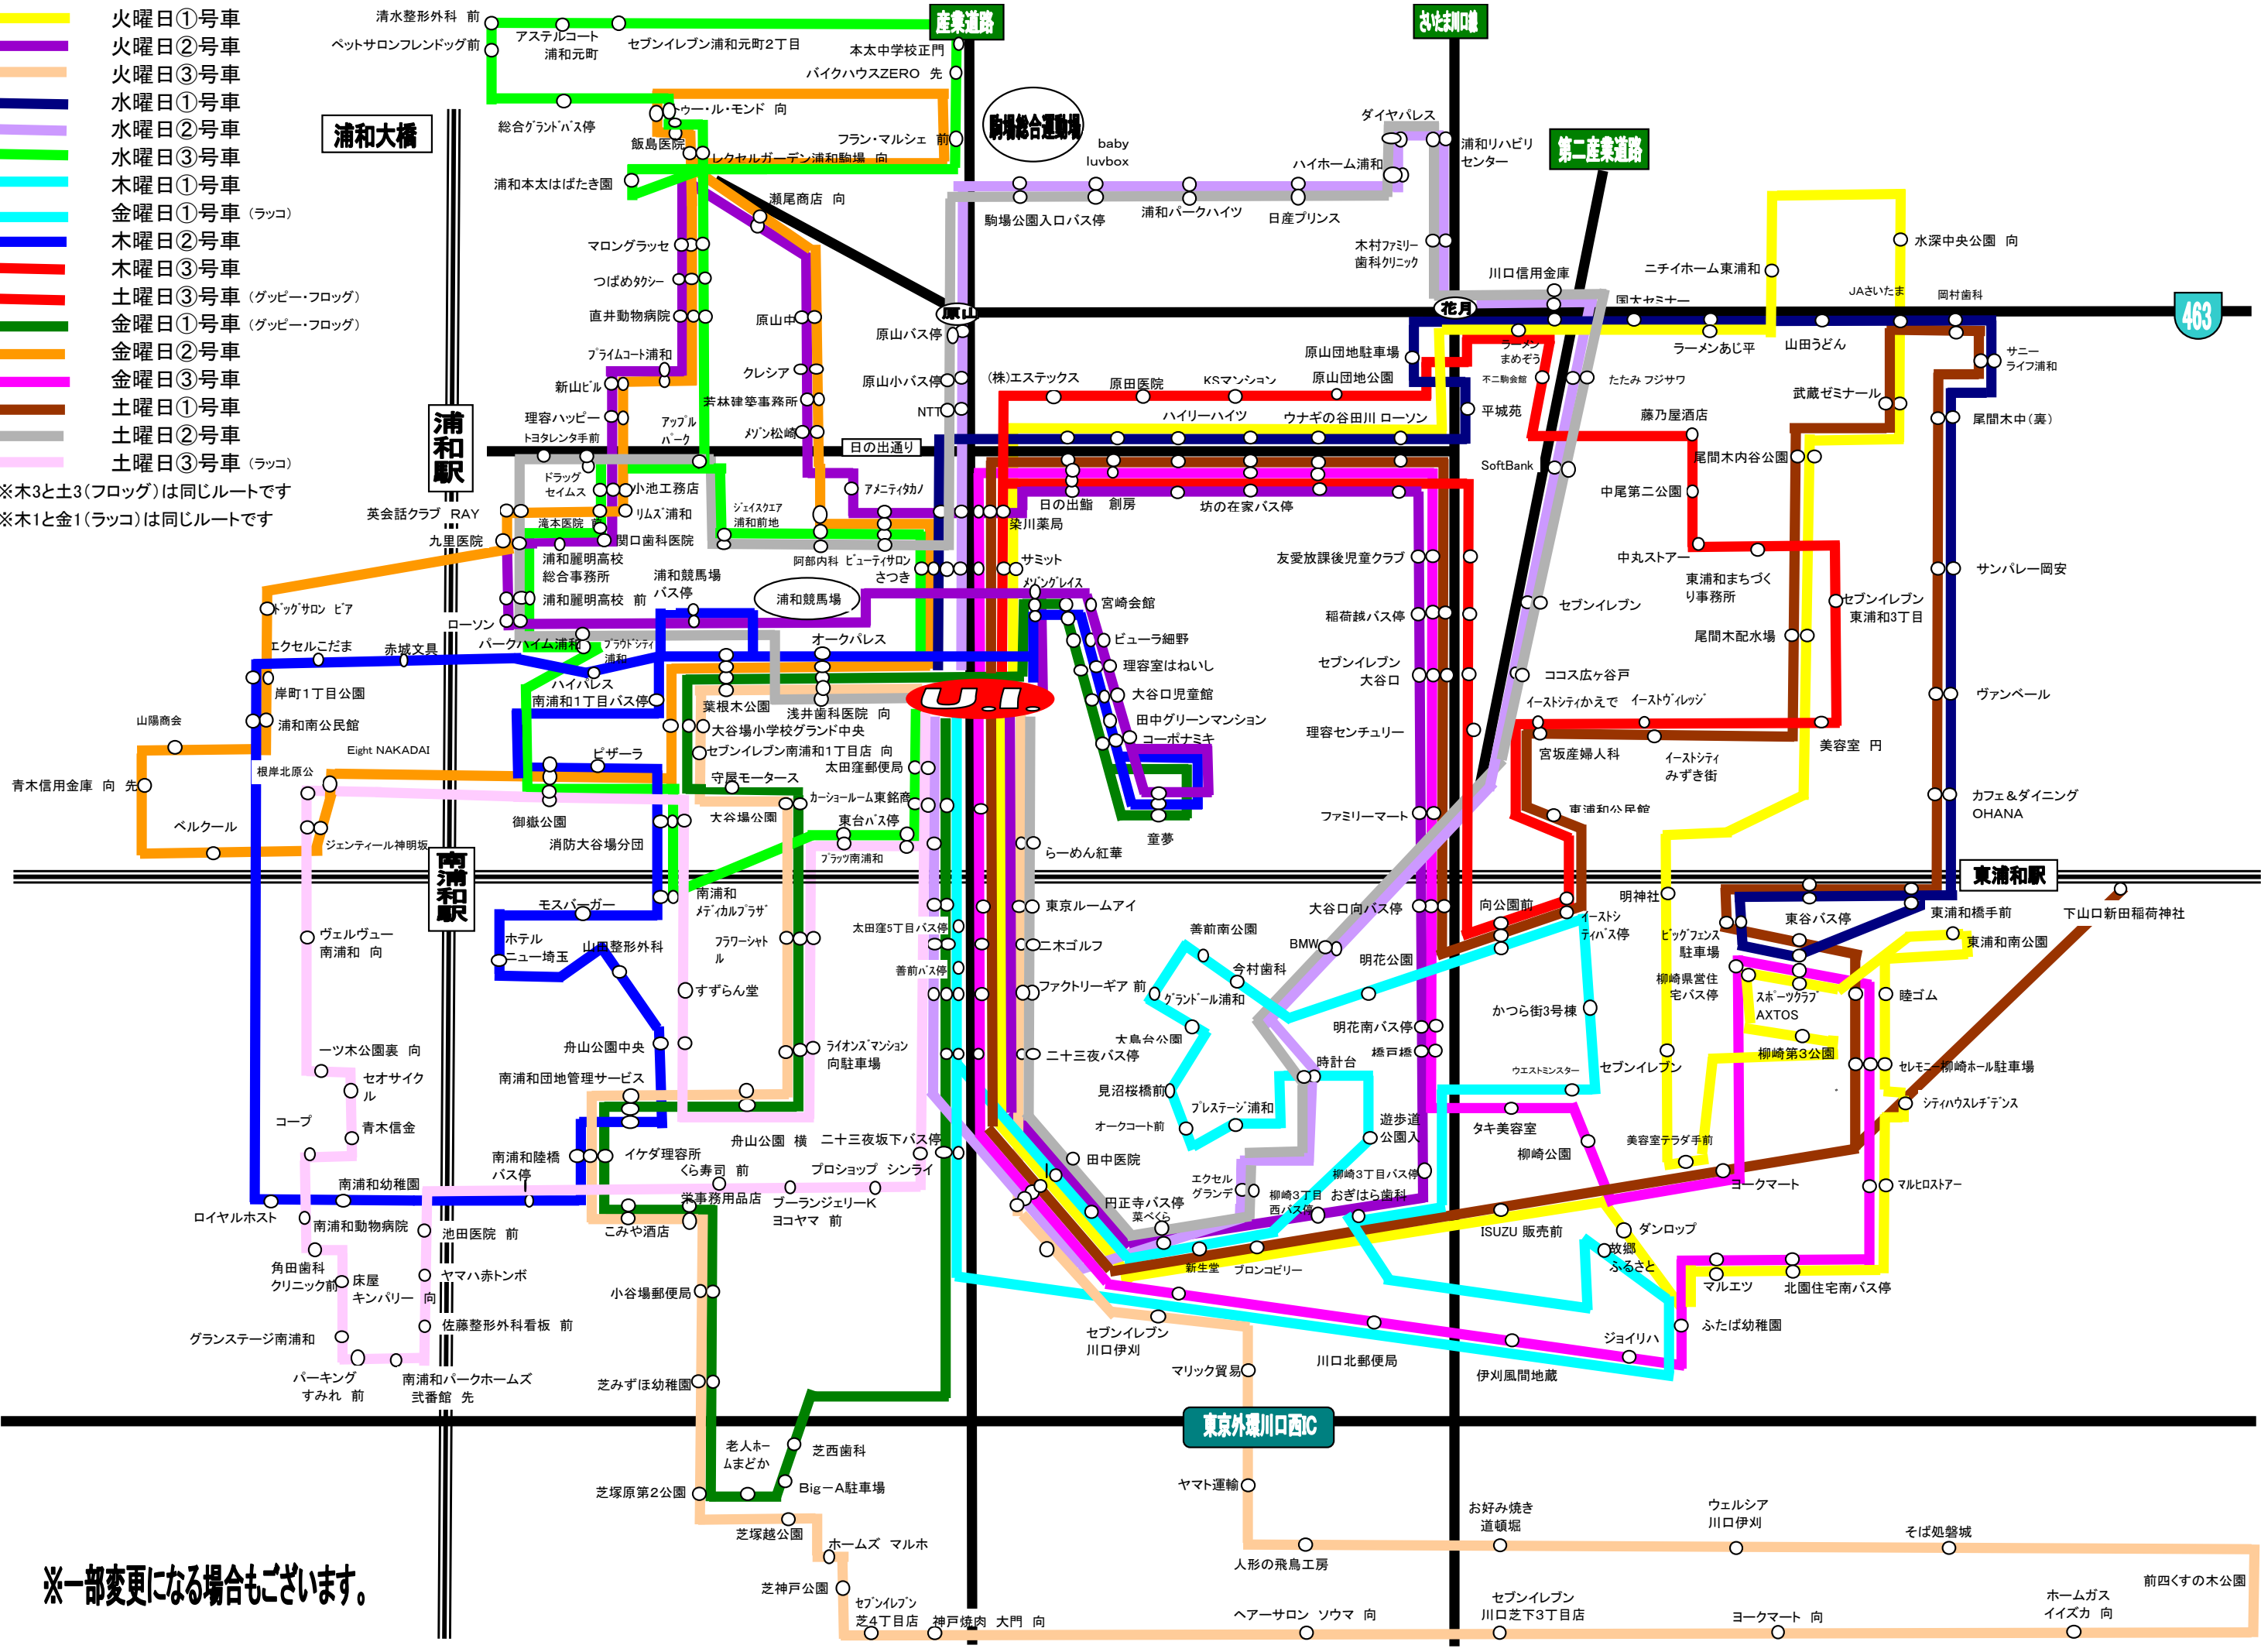

- 火曜日①号車
  - 火曜日②号車
  - 火曜日③号車
  - 水曜日①号車
  - 水曜日②号車
  - 水曜日③号車
  - 木曜日①号車
  - 金曜日①号車 (ラッコ)
  - 木曜日②号車
  - 木曜日③号車
  - 土曜日③号車 (グッピー・フロッグ)
  - 金曜日①号車 (グッピー・フロッグ)
  - 金曜日②号車
  - 金曜日③号車
  - 土曜日①号車
  - 土曜日②号車
  - 土曜日③号車 (ラッコ)
- ※木3と土3(フロッグ)は同じルートです  
 ※木1と金1(ラッコ)は同じルートです

※一部変更になる場合がございます。