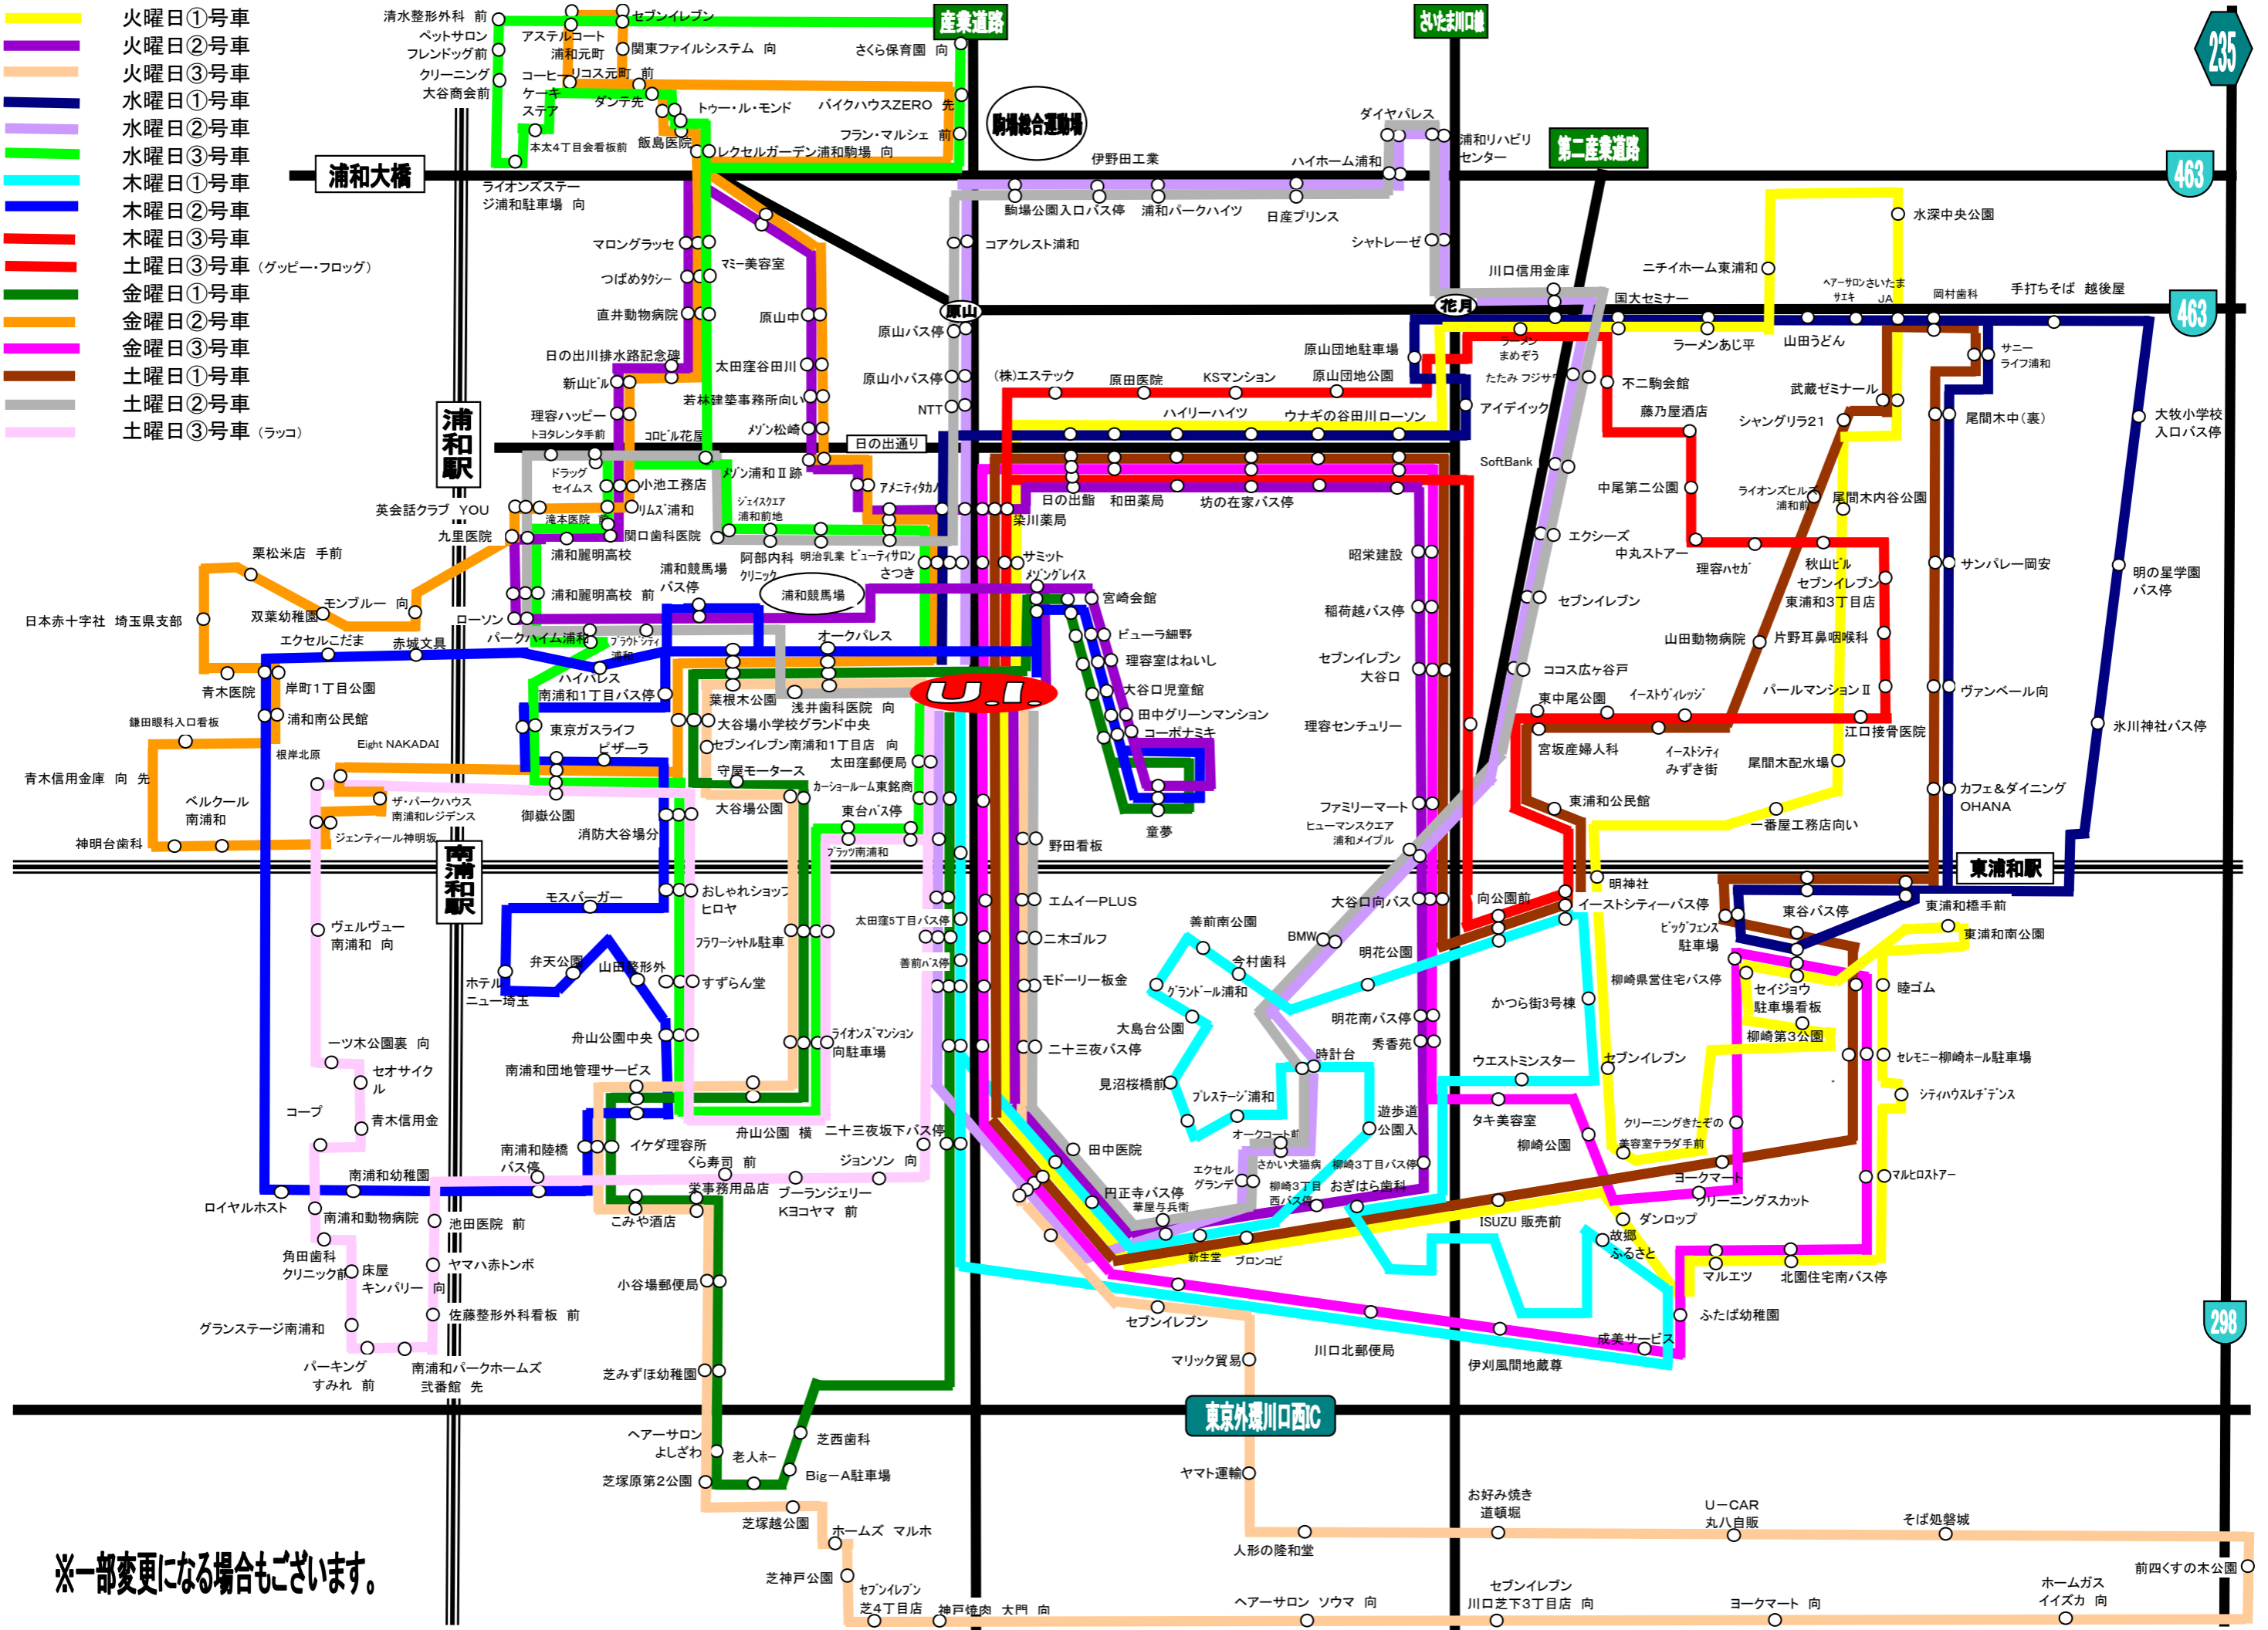

- 火曜日①号車
- 火曜日②号車
- 火曜日③号車
- 水曜日①号車
- 水曜日②号車
- 水曜日③号車
- 木曜日①号車
- 木曜日②号車
- 木曜日③号車
- 土曜日③号車 (グッピー・フロッグ)
- 金曜日①号車
- 金曜日②号車
- 金曜日③号車
- 土曜日①号車
- 土曜日②号車
- 土曜日③号車 (ラッコ)

※一部変更になる場合もございます。